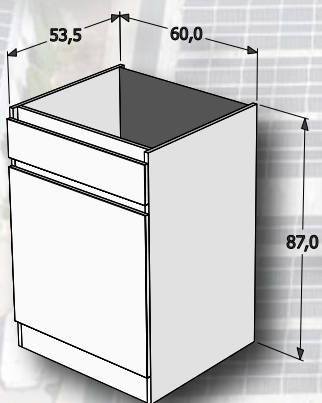

N/220/60/3A

N/220/60/SÜTŐ

A/60/1VF/1A

A/50/3F/STRONGBOX

A/50/1A/M

A/100/1A/S/B

A/100/1A/S/J

A/100/2A/M

Front szín:

Magasfényű
fehér

Magasfényű
antracit

Munkalap szín:

Fehér

Beton
(travertino)