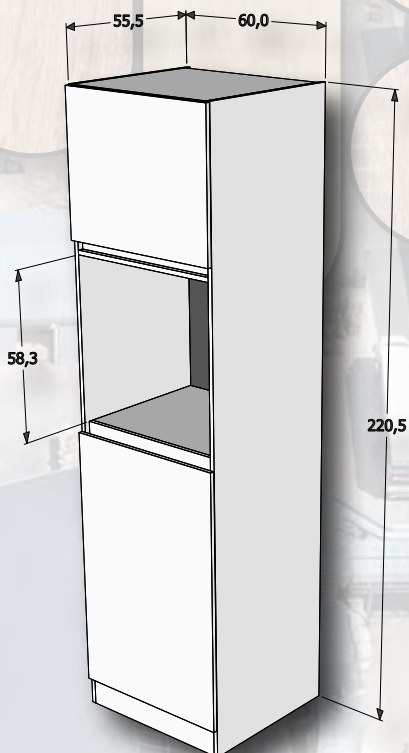

N/220/60/3A

N/220/60/SÜTŐ

A/60/1VF/1A

A/50/3F/STRONGBOX

A/50/1A/M

A/100/1A/S/B

A/100/1A/S/J

A/100/2A/M

F/72/50/1A

F/72/100/2A

F/72/110/2A

STRONGBOX FIÓK

STRONGBOX VASALAT

CSILLAPÍTÓS KIVETŐPÁNT

Korpusz szín:

Fehér

Front szín:

Magasfényű
fehér

Magasfényű
antracit

Munkalap szín:

Fehér

Beton
(travertino)