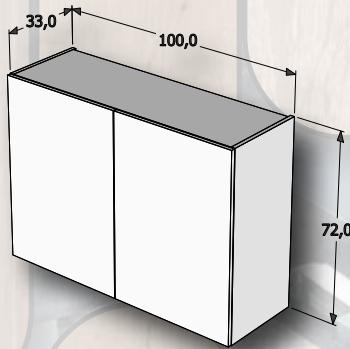

F/72/100/2A