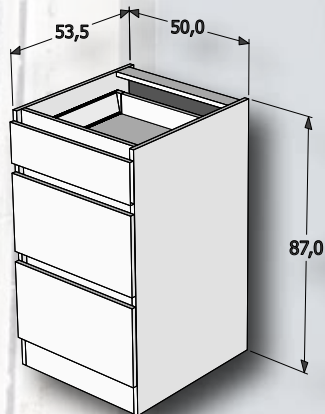

N/220/60/3A

N/220/60/SÜTŐ

A/60/1VF/1A

A/50/3F/STRONGBOX

A/50/1A/M

A/100/1A/S/B

A/100/1A/S/J

A/100/2A/M

F/72/50/1A

F/72/100/2A

F/72/110/2A

STRONGBOX FIÓK

STRONGBOX VASALAT

CSILLAPÍTÓS KIVETŐPÁNT

Korpusz szín:

Fehér

Front szín:

Magasfényű
fehér

Magasfényű
antracit

Munkalap szín:

Fehér

Beton
(travertino)