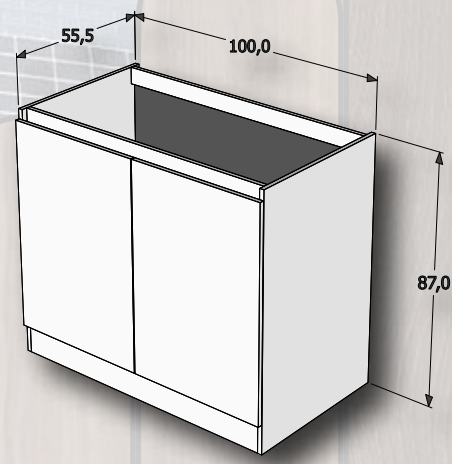

N/220/60/3A

N/220/60/SÜTŐ

A/60/1VF/1A

A/50/3F/STRONGBOX

A/50/1A/M

A/100/1A/S/B

A/100/1A/S/J

A/100/2A/M

F/72/50/1A

F/72/100/2A

F/72/110/2A

STRONGBOX FIÓK

STRONGBOX VASALAT

CSILLAPÍTÓS KIVETŐPÁNT

Korpusz szín:

Fehér

Front szín:

Magasfényű
fehér

Magasfényű
antracit

Munkalap szín:

Fehér

Beton
(travertino)