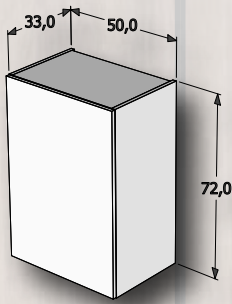

N/220/60/3A

N/220/60/SÜTŐ

A/60/1VF/1A

A/50/3F/STRONGBOX

A/50/1A/M

A/100/1A/S/B

A/100/1A/S/J

A/100/2A/M

F/72/50/1A

F/72/100/2A

F/72/110/2A

STRONGBOX FIÓK

STRONGBOX VASALAT

CSILLAPÍTÓS KIVETŐPÁNT

Korpusz szín:

Fehér

Front szín:

Magasfényű
fehér

Magasfényű
antracit

Munkalap szín:

Fehér

Beton
(travertino)