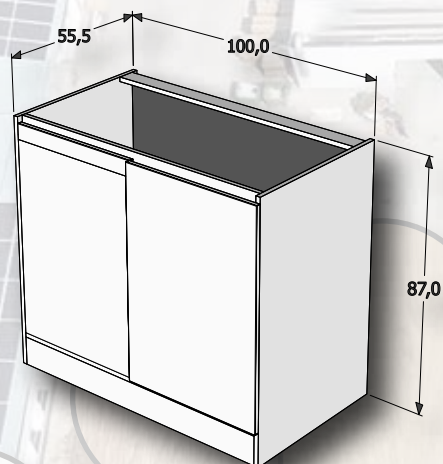

N/220/60/3A

N/220/60/SÜTŐ

A/60/1VF/1A

A/50/3F/STRONGBOX

A/50/1A/M

A/100/1A/S/B

A/100/1A/S/J

A/100/2A/M

F/72/50/1A

F/72/100/2A

F/72/110/2A

STRONGBOX FIÓK

STRONGBOX VASALAT

CSILLAPÍTÓS KIVETŐPÁNT

Korpusz szín:

Fehér

Front szín:

Magasfényű
fehér

Magasfényű
antracit

Munkalap szín:

Fehér

Beton
(travertino)