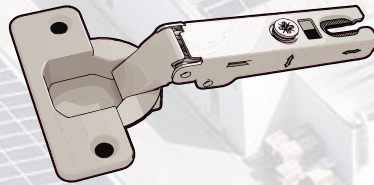

F/72/50/1A

F/72/100/2A

F/72/110/2A

STRONGBOX FIÓK

STRONGBOX VASALAT

CSILLAPÍTÓS KIVETŐPÁNT

Korpusz szín:

Fehér

Front szín:

Magasfényű
fehér

Magasfényű
antracit

Munkalap szín:

Fehér

Beton
(travertino)