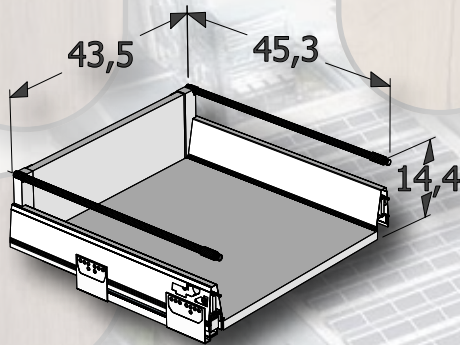

STRONGBOX FIÓK