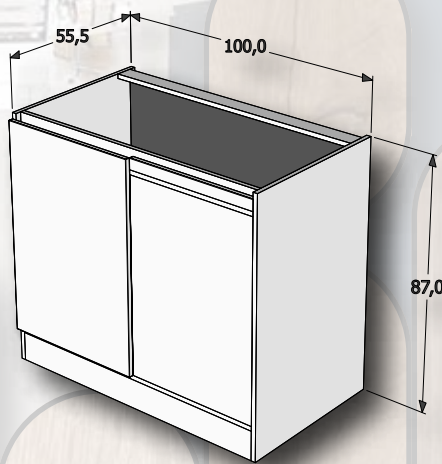

N/220/60/3A

N/220/60/SÜTŐ

A/60/1VF/1A

A/50/3F/STRONGBOX

A/50/1A/M

A/100/1A/S/B

A/100/1A/S/J

A/100/2A/M

F/72/50/1A

F/72/100/2A

F/72/110/2A

STRONGBOX FIÓK

STRONGBOX VASALAT

CSILLAPÍTÓS KIVETŐPÁNT

Korpusz szín:

Fehér

Front szín:

Magasfényű
fehér

Magasfényű
antracit

Munkalap szín:

Fehér

Beton
(travertino)