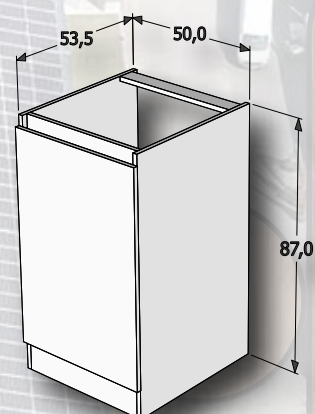

N/220/60/3A

N/220/60/SÜTŐ

A/60/1VF/1A

A/50/3F/STRONGBOX

A/50/1A/M

A/100/1A/S/B

A/100/1A/S/J

A/100/2A/M

F/72/50/1A

F/72/100/2A

F/72/110/2A

STRONGBOX FIÓK

STRONGBOX VASALAT

CSILLAPÍTÓS KIVETŐPÁNT

Korpusz szín:

Fehér

Front szín:

Magasfényű
fehér

Magasfényű
antracit

Munkalap szín:

Fehér

Beton
(travertino)